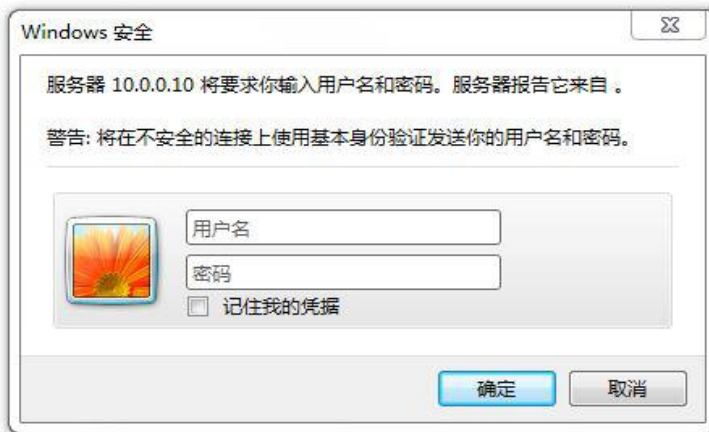

2.2 双击“Internet 协议版本 4 (TCP/IPv4)”

2.3 选择“Internet 协议版本 4”，单击< 属性> 按钮，进入“Internet 协议版本 4 (TCP/IP) 属性”窗口。选择“使用下面的 IP 地址”单选按钮，配置和 ONU 同网段地址（如 10.0.0.100 等），子网掩码为 255.255.255.0

3 向导设置

3.1 打开网页浏览器

3.2 地址栏输入 10.0.0.10，回车