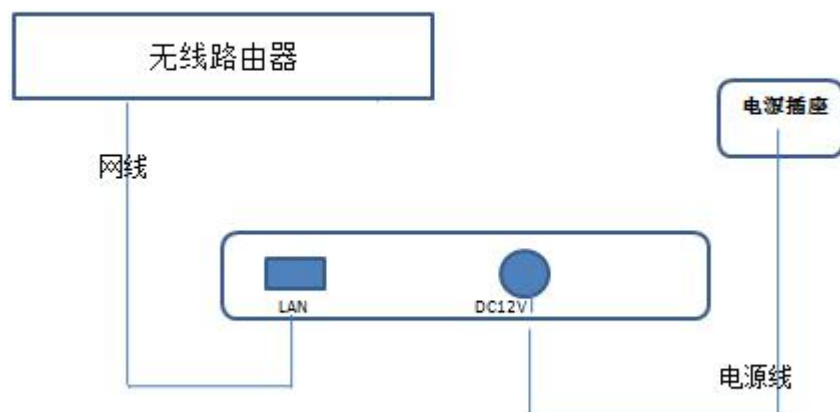

上海博达数据通信有限公司

BDCOM GP1501DT

用户操作手册

admin

[选取日期]

简介

BDCOM GP1501DT 是一款方便、灵活、标准的宽带综合接入设备。它可为家庭用户、个体工商户等提供高性能的宽带接入服务。

其主要特点有：

- 遵循 ITU-T G.984/988 标准，采用 GPON 上行；
- 可通过 WEB 页面对设备进行状态查看与设置；
- 可通过 OMCI 远程配置和管理；
- MAC 过滤功能使您对上网更安全；

1 硬件连接

连接完成后，查看指示灯状态

指示灯	描述	颜色	备注
PWR	电源灯	绿色	灯亮：供电正常 灯灭：供电异常
PON	PON 注册灯	绿色	熄灭：表示接收光功率过低或者未接收到光 常亮：正常注册状态 闪烁：正在注册
LOS	光信号灯	红色	熄灭：表示 ONU 接收光功率正常； 闪烁：表示 ONU 接收光功率低于光接收机灵敏度。
LAN	以太网接口状态灯	绿色	熄灭：表示系统未上电或者该网口未连接终端设备； 常亮：表示网口已连接，但无数据传输； 闪烁：表示该网口有数据传输。