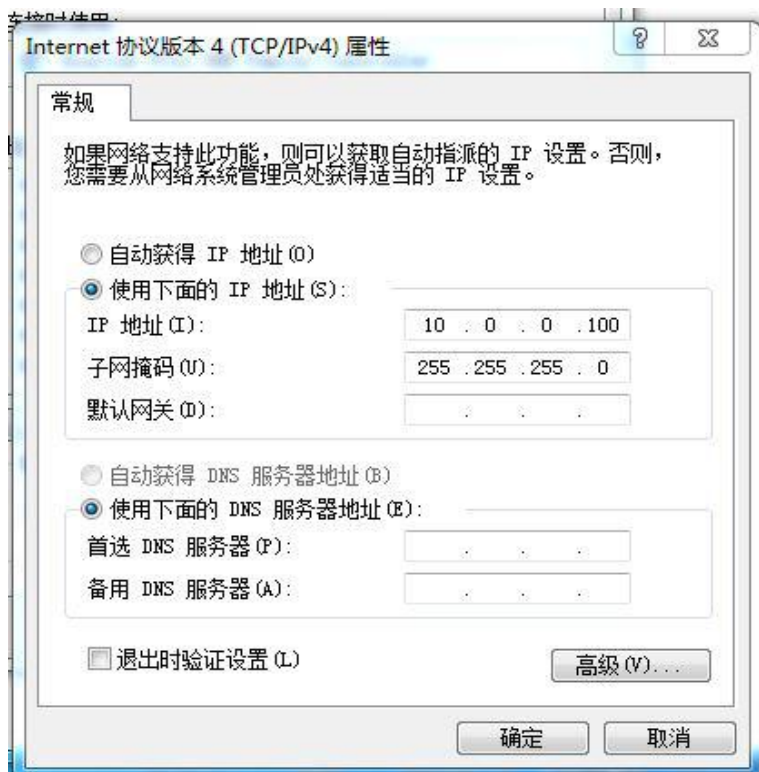

2.3 选择“Internet 协议版本 4”，单击< 属性> 按钮，进入“Internet 协议版本 4 (TCP/IP) 属性”窗口。选择“使用下面的 IP 地址”单选按钮，配置和 ONU 同网段地址（如 10.0.0.100 等），子网掩码为 255.255.255.0