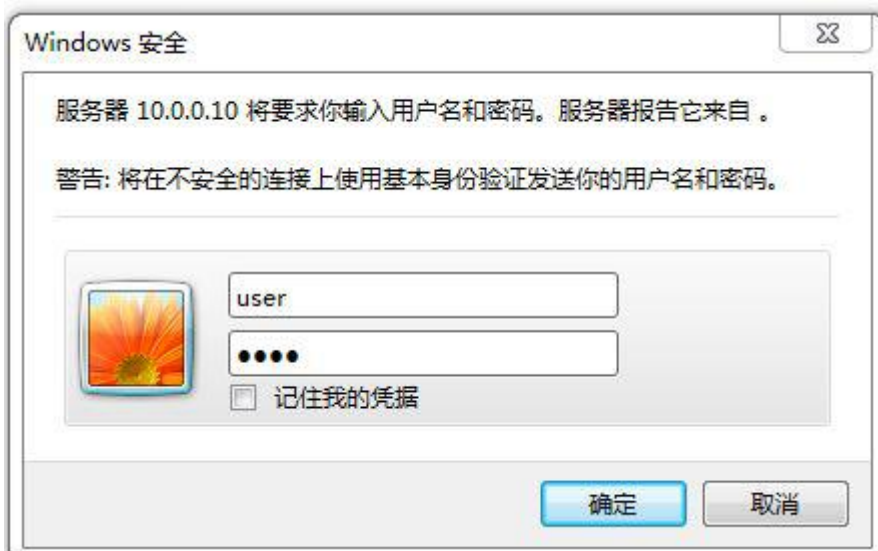

3.3 输入用户名、密码（缺省用户名为 user 、密码为 123456，区分大小写），单击<确定>按钮即可进入 Web 设置页面。 为了安全起见，首次登录后，建议您修改缺省的登录密码。