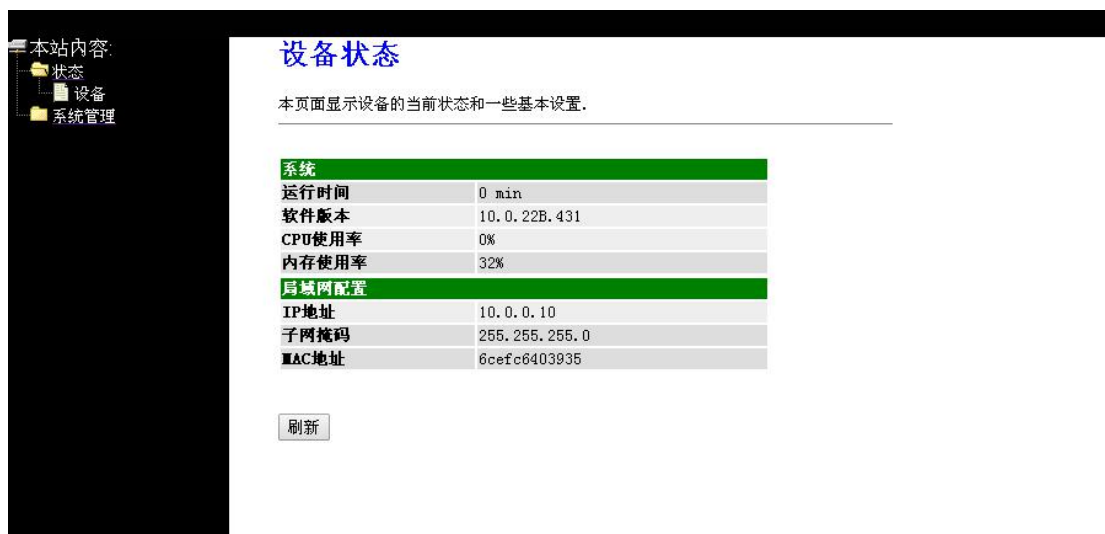

2.2 双击“Internet 协议版本 4 (TCP/IPv4)”

2.3 选择“Internet 协议版本 4”，单击< 属性> 按钮，进入“Internet 协议版本 4 (TCP/IP) 属性”窗口。选择“使用下面的 IP 地址”单选按钮，配置和 ONU 同网段地址（如 10.0.0.100 等），子网掩码为 255.255.255.0

3 向导设置

3.1 打开网页浏览器

3.2 地址栏输入 10.0.0.10，回车

3.3 输入用户名、密码（缺省用户名为 user 、密码为 123456，区分大小写），单击<确定>按钮即可进入 Web 设置页面。 为了安全起见，首次登录后，建议您修改缺省的登录密码。

4 系统设置

4.1 进入 ONU 页面后，点击“状态”，可以查看设备的基本信息状态

4.2 点击“系统管理”，再点击“密码”，可以修改 WEB 界面的登陆密码，设置完毕后点击“应用”

复位

忘记了登陆 ONU 的用户名和密码，无法进入 ONU 的配置界面（复位 ONU）
 此时请复位 ONU，复位方法：在通电状态下，请用牙签或回形针等按“RESET”键 10 秒钟，
 然后等待 ONU 重启，即可恢复出厂设置。