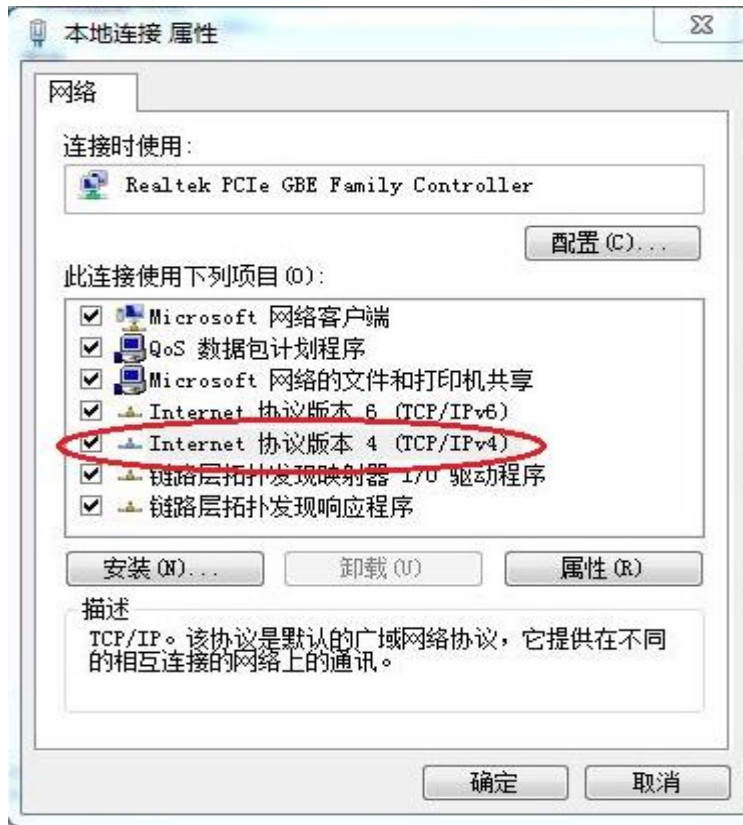

2.3 选择“Internet 协议版本 4”，单击< 属性> 按钮，进入“Internet 协议版本 4 (TCP/IP) 属性”窗口。选择“使用下面的 IP 地址”单选按钮，配置和 ONU 同网段地址（如 10.0.0.100 等），子网掩码为 255.255.255.0